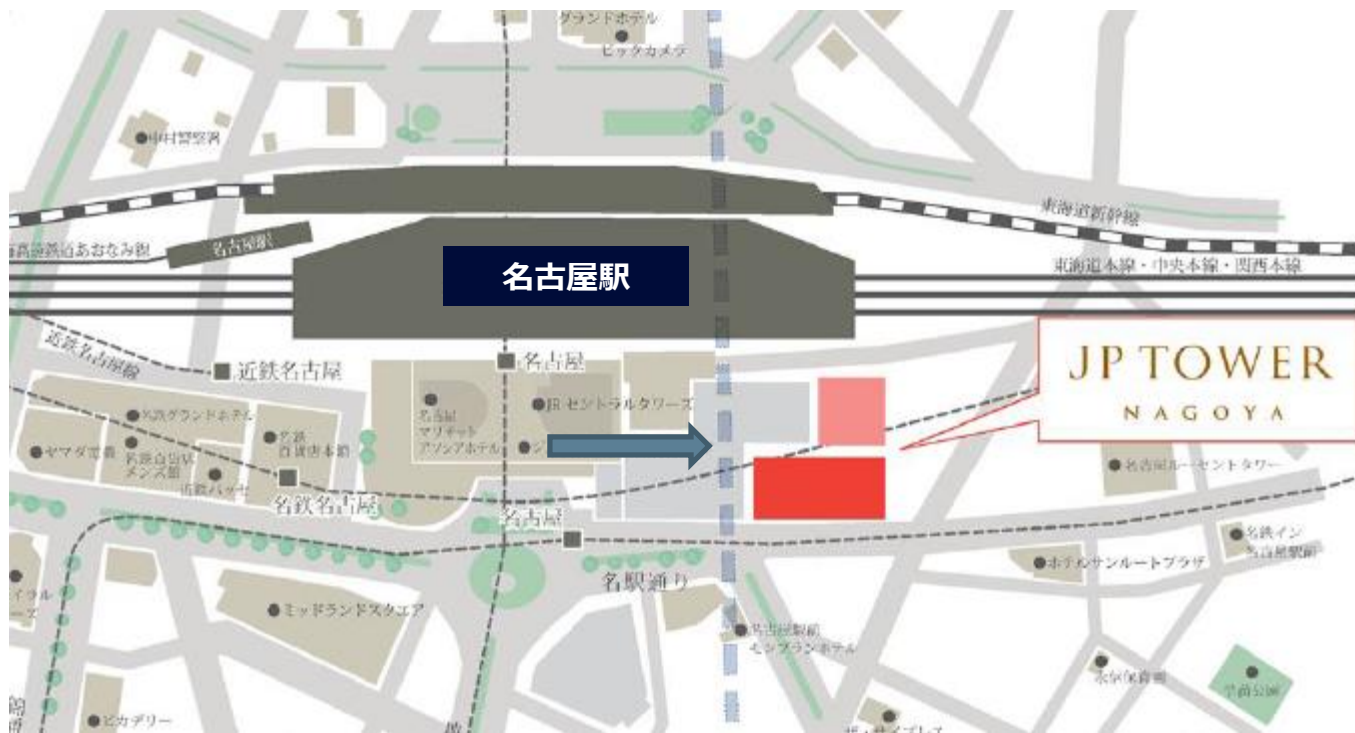

名古屋オフィスへのアクセス

住所

〒450-6322
愛知県名古屋市中村区名駅1-1-1
JPタワー名古屋 22F

最寄駅

名古屋駅 (JR、名鉄、近鉄、地下鉄)

電話

052-770-9000

名古屋駅からのアクセス

JR名古屋駅 桜通口2Fデッキ(タワーズテラス)より、貫通通路で徒歩2分

2Fオフィスエントランスより、エレベーターにて22Fへお越しください